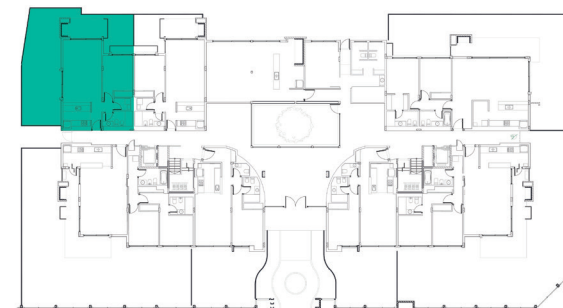

II

noyales

El departamento

1
dormitorio

Distribución público - privada
Circulaciones optimizadas
Aislación térmico acústica

Sistema de seguridad integral
Diseño de vanguardia
Amoblamientos de calidad

- ▶ Living comedor
3,90mts. x 6,40mts.
- ▶ Cocina
2,75mts. x 2,20mts.
- ▶ Dormitorio
3,00mts. x 3,50mts.
- ▶ Galería
9m²
- ▶ Patio
60m²

Superficie cubierta 61m²

- ▶ Parrillero individual
Lavadero independiente
1 Baño

70m²
exclusivos

UBICACIÓN

Planta baja
Contrafrente

Juan José Paso

Juárez Celman

Un departamento premium