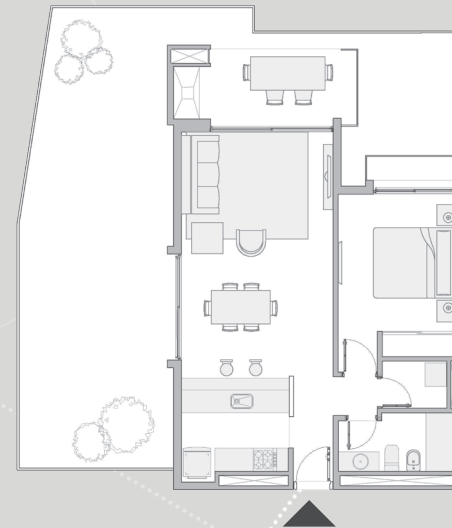

II

noyales

El departamento

1
dormitorio

Distribución público - privada
Circulaciones optimizadas
Aislación térmico acústica

Sistema de seguridad integral
Diseño de vanguardia
Amoblamientos de calidad

- ▶ Living comedor
3,90mts. x 6,40mts.
- ▶ Cocina
2,75mts. x 2,20mts.
- ▶ Dormitorio
3,00mts. x 3,50mts.
- ▶ Galería
9m²
- ▶ Patio
60m²

Superficie cubierta 61m²

- ▶ Parrillero individual
Lavadero independiente
1 Baño

70m²
exclusivos

UBICACIÓN

Planta baja
Contrafrente

Juan José Paso

Juárez Celman

Un departamento premium